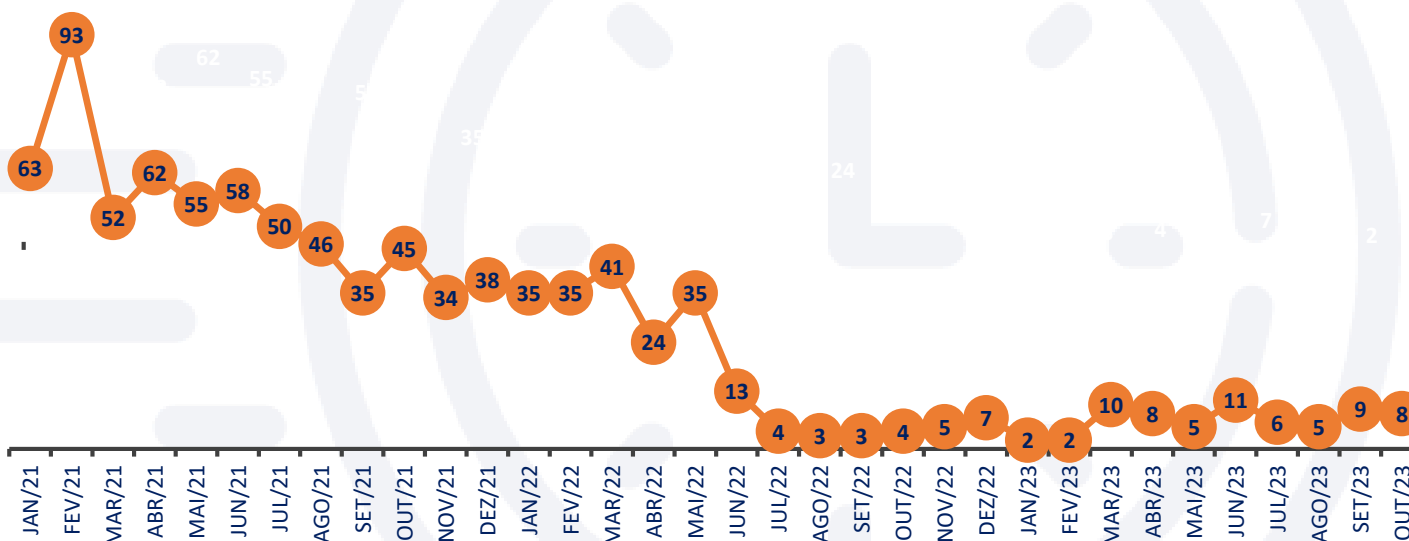

# TEMPO DE ABERTURA DE EMPRESAS

Fonte: Painéis do Mapa de Empresas – Gov.br – Outubro de 2023

## Tempo de Abertura de Empresas em horas Recife - PE

O Recife registra em 2023 (janeiro a outubro) uma **média de 6 horas** para abertura de empresas, contabilizando uma **redução de 89%** ante os números apresentados no mesmo período do ano de 2022. Em **out/2023**, Recife detém o **4º menor tempo entre as capitais do país**, de acordo com o Mapa de Empresas divulgado pelo governo federal. No Brasil, a média ficou em 12 horas

CAPITAIS	TEMPO DE ABERTURA DE EMPRESAS OUTUBRO/2023 (Em horas)
Aracaju	4
Florianópolis	4
Curitiba	4
Vitória	4
Teresina	4
Maceió	5
Rio de Janeiro	5
Salvador	7
Goiania	7
Palmas	7
Manaus	7
Porto Alegre	7
João Pessoa	8
<b>Recife</b>	<b>8</b>
Campo Grande	9
Cuiabá	9
Natal	9
Brasília	10
Rio Branco	11
São Luís	11
Boa Vista	12
São Paulo	12
Porto Velho	17
Belo Horizonte	18
Fortaleza	23
Macapá	31
Belém	75