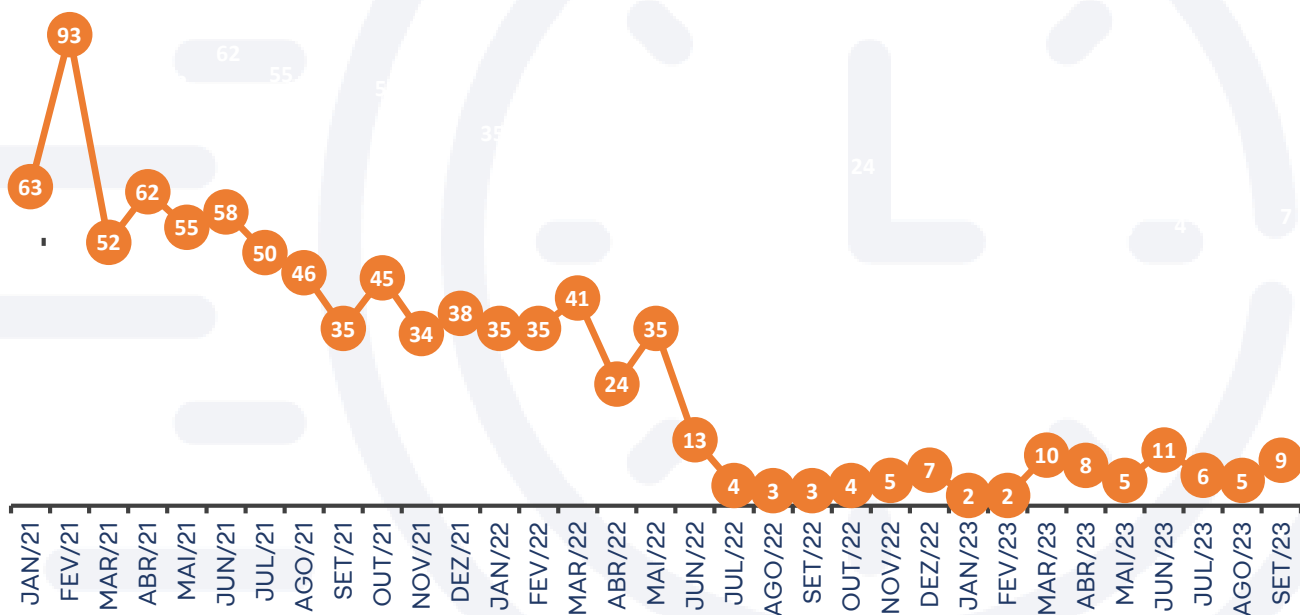

TEMPO DE ABERTURA DE EMPRESAS

Fonte: Painéis do Mapa de Empresas – Gov.br – setembro de 2023

Tempo de Abertura de Empresas em horas Recife - PE

CAPITAIS	TEMPO DE ABERTURA DE EMPRESAS SETEMBRO/2023 (Em horas)
Aracaju	2
Florianópolis	2
Curitiba	3
Vitória	4
Maceió	5
Salvador	5
Goiânia	6
Palmas	6
Manaus	6
Porto Alegre	7
Campo Grande	7
João Pessoa	8
Recife	9
Cuiabá	9
Boa Vista	9
Rio Branco	10
Natal	11
São Luís	12
Belém	12
Brasília	13
Rio de Janeiro	13
Porto Velho	14
São Paulo	15
Belo Horizonte	16
Fortaleza	28
Macapá	29
Teresina	sem informação