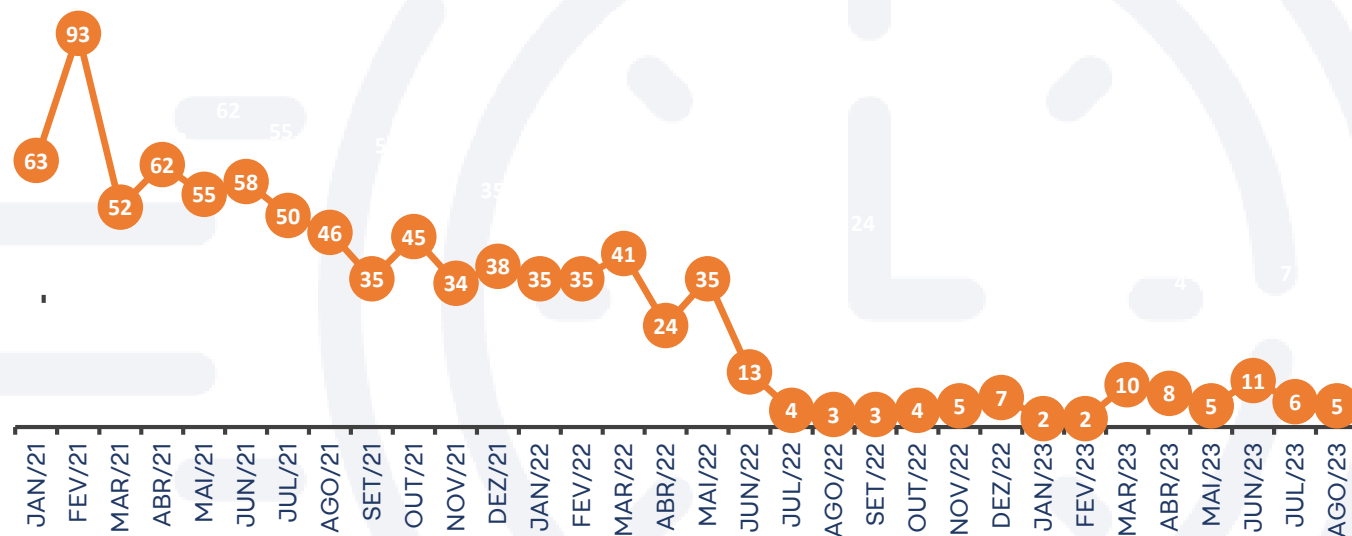

TEMPO DE ABERTURA DE EMPRESAS

Fonte: Painéis do Mapa de Empresas – Gov.br – agosto de 2023

Tempo de Abertura de Empresas em horas Recife - PE

CAPITAIS	TEMPO DE ABERTURA DE EMPRESAS agosto/2023 (Em horas)
Aracaju	2
Curitiba	2
Goiânia	2
Palmas	3
Maceió	4
Salvador	4
Vitória	5
Porto Alegre	5
Recife	5
Florianópolis	5
João Pessoa	7
Manaus	7
Campo Grande	7
Cuiabá	7
Boa Vista	11
Rio Branco	11
São Luís	12
Brasília	13
Natal	13
Porto Velho	15
Belo Horizonte	17
Macapá	17
São Paulo	26
Fortaleza	28
Belém	77
Rio de Janeiro	sem informação
Teresina	sem informação

Em agosto de 2023, o Recife **reduziu em 1 hora** o tempo necessário para a abertura de uma empresa, passando de 6h para 5h. Este prazo é o **4º menor do país**, de acordo com o Mapa de Empresas divulgado pelo governo federal. No Brasil, a média ficou em 29 horas.