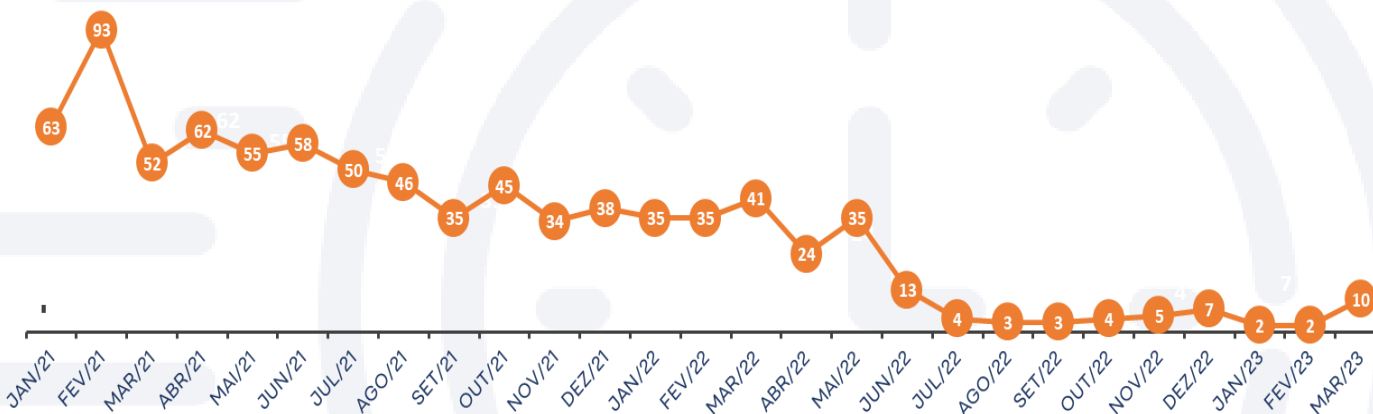

# TEMPO DE ABERTURA DE EMPRESAS

Fonte: Painéis do Mapa de Empresas – Gov.br – Março de 2023

Tempo de Abertura de Empresas em horas  
Recife - PE

Mês	Tempo de Abertura de Empresas		Redução do Tempo (Em horas)	Variação % (Redução de tempo)
	ANO 2022	ANO 2023		
JANEIRO	35 horas	2 horas	33	94%
FEVEREIRO	35 horas	2 horas	33	94%
MARÇO	41 horas	10 horas	31	76%

CAPITAIS	TEMPO DE ABERTURA DE EMPRESAS MARÇO/2023 (Em horas)
Aracaju	2
Vitória	3
Maceió	6
Curitiba	6
Porto Alegre	6
Florianópolis	7
Campo Grande	7
Cuiabá	7
Manaus	7
São Luís	8
Salvador	9
<b>Recife</b>	<b>10</b>
Boa Vista	10
João Pessoa	10
Belo Horizonte	12
Goiânia	12
Porto Velho	12
Teresina	12
Brasília	13
Fortaleza	15
Natal	16
Rio Branco	17
São Paulo	23
Macapá	26
Belém	72
Palmas	sem informação
Rio de Janeiro	sem informação