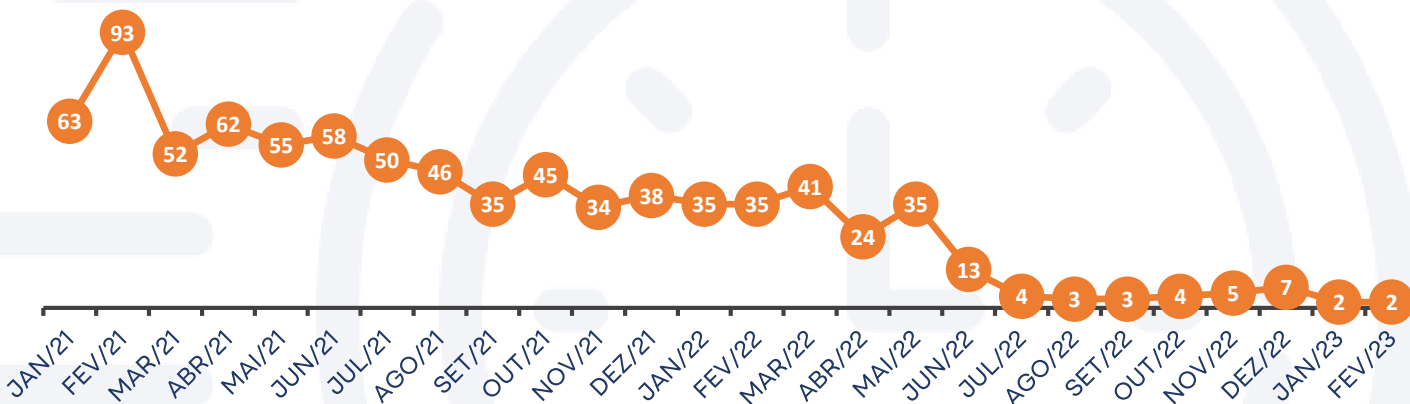

# TEMPO DE ABERTURA DE EMPRESAS

Fonte: Painéis do Mapa de Empresas - Gov.br - Fevereiro de 2023

## Tempo de Abertura de Empresas em horas Recife - PE

CAPITAIS	TEMPO DE ABERTURA DE EMPRESAS FEV/2023 (Em horas)
<b>Recife</b>	<b>2</b>
Aracaju	3
Vitória	3
Florianópolis	4
Salvador	6
Maceió	7
Curitiba	8
Campo Grande	8
Cuiabá	8
Boa Vista	8
Manaus	9
São Luís	9
Porto Alegre	10
Brasília	10
João Pessoa	11
Belo Horizonte	11
Goiânia	12
Porto Velho	14
Rio Branco	15
Fortaleza	16
Natal	16
Macapá	19
São Paulo	25
Belém	61
Teresina	133
Palmas	Sem informação
Rio de Janeiro	Sem informação

Mês	Tempo de Abertura de Empresas		Redução do Tempo (Em horas)	Variação % (Redução de tempo)
	ANO 2022	ANO 2023		
JANEIRO	35 horas	2 horas	33	94%
FEVEREIRO	35 horas	2 horas	33	94%