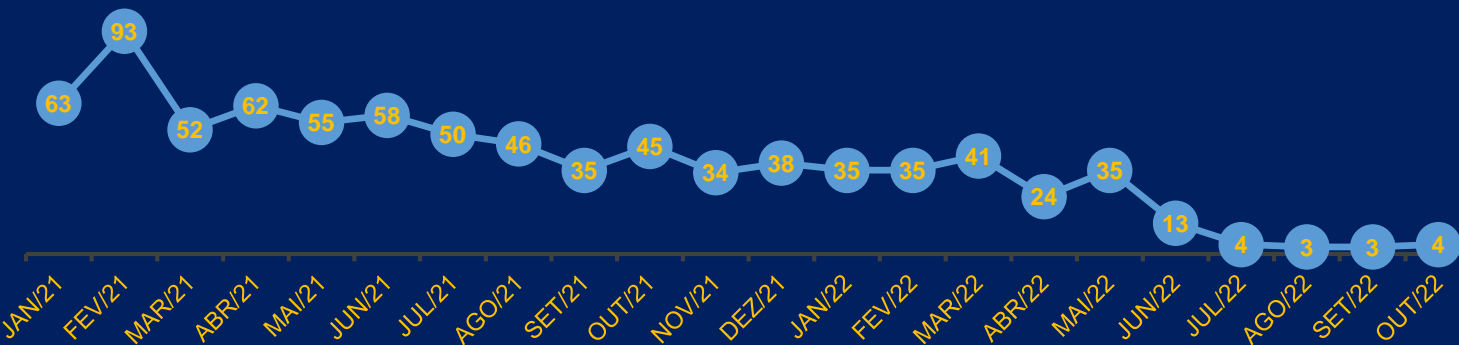

## TEMPO DE ABERTURA DE EMPRESAS

Fonte: Mapa de Empresas - Ministério da Economia - outubro 2022

### Tempo de Abertura de Empresas em horas Recife - PE

Mês	Tempo de Abertura de Empresas		Redução do Tempo
	ANO 2021	ANO 2022	
janeiro	63	35	28
fevereiro	93	35	58
março	52	41	11
abril	62	24	38
maio	55	35	20
junho	58	13	45
julho	50	4	46
agosto	46	3	43
setembro	35	3	32
outubro	45	4	41
novembro	34	aguardando divulgação	
dezembro	38	aguardando divulgação	

Ranking Capitais - outubro 2022

CAPITAIS	TEMPO DE ABERTURA DE EMPRESAS ( Em horas)
Florianópolis	2
<b>Recife</b>	<b>4</b>
Maceió	5
Vitória	5
Curitiba	6
Aracaju	6
Salvador	8
Cuiabá	10
João Pessoa	10
São Luís	13
Brasília	13
Campo Grande	15
Belo Horizonte	15
Porto Velho	16
Boa Vista	16
Natal	17
Manaus	18
Rio Branco	19
Fortaleza	26
São Paulo	27
Porto Alegre	29
Macapá	33
Belém	72
Goiânia	215
Palmas	sem informação
Teresina	sem informação
Rio de Janeiro	sem informação