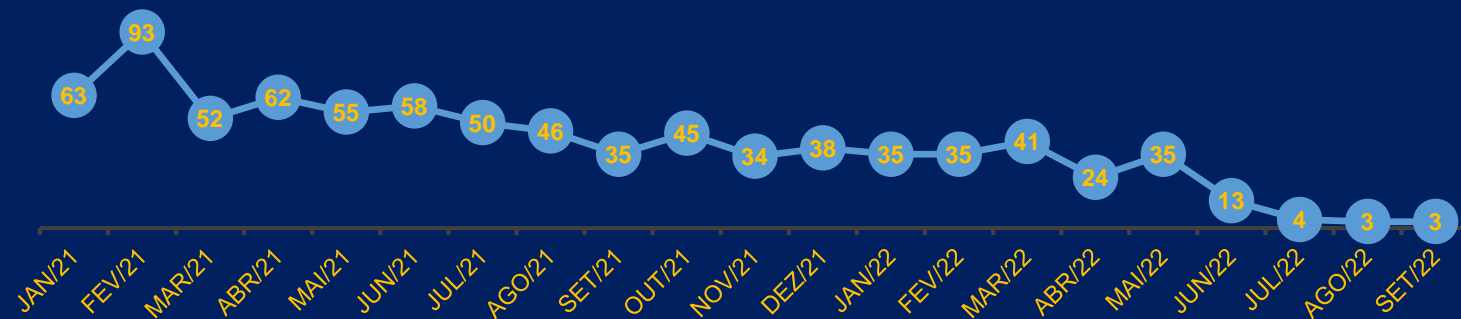

TEMPO DE ABERTURA DE EMPRESAS

Fonte: Mapa de Empresas – Ministério da Economia – setembro 2022

Tempo de abertura de empresas em horas Recife - PE

Mês	Tempo de Abertura de Empresas		Redução do Tempo
	ANO 2021	ANO 2022	
janeiro	63	35	28
fevereiro	93	35	58
março	52	41	11
abril	62	24	38
maio	55	35	20
junho	58	13	45
julho	50	4	46
agosto	46	3	43
setembro	35	3	32
outubro	45	aguardando divulgação	
novembro	34	aguardando divulgação	
dezembro	38	aguardando divulgação	

Ranking Capitais – setembro 2022

CAPITAIS	TEMPO DE ABERTURA DE EMPRESAS (em horas)
Recife	3
Florianópolis	5
Maceió	5
Curitiba	5
Vitória	5
Goiânia	8
Cuiabá	10
São Paulo	10
Salvador	11
Porto Velho	12
Campo Grande	13
Belo Horizonte	13
Rio de Janeiro	14
São Luís	14
João Pessoa	14
Aracaju	14
Brasília	15
Boa Vista	16
Manaus	16
Natal	17
Rio Branco	20
Fortaleza	27
Porto Alegre	28
Belém	51
Macapá	54
Palmas	sem informação
Teresina	sem informação