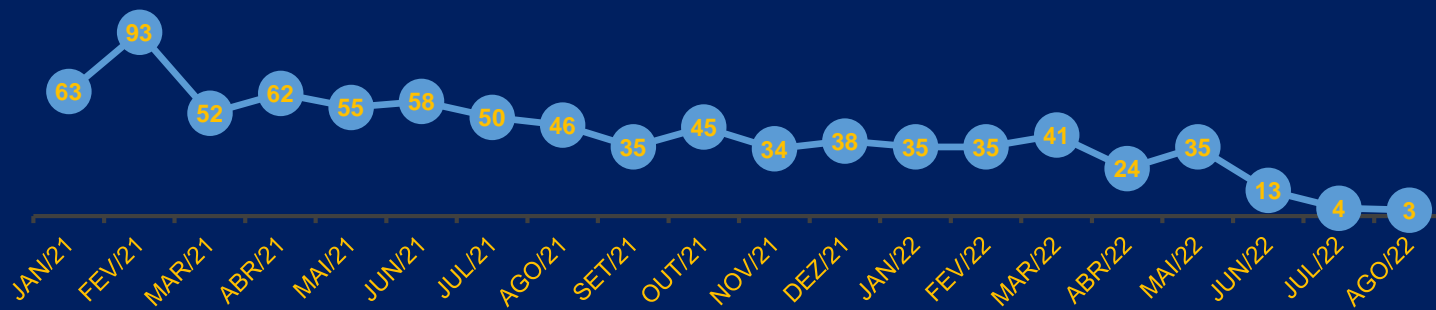

## TEMPO DE ABERTURA DE EMPRESAS

Fonte: Mapa de Empresas – Ministério da Economia – agosto 2022

### Tempo de Abertura de Empresas em horas Recife - PE

Mês	Tempo de Abertura de Empresas		Redução do Tempo
	ANO 2021	ANO 2022	
janeiro	63	35	28
fevereiro	93	35	58
março	52	41	11
abril	62	24	38
maio	55	35	20
junho	58	13	45
julho	50	4	46
agosto	46	3	43
setembro	35	aguardando divulgação	
outubro	45	aguardando divulgação	
novembro	34	aguardando divulgação	
dezembro	38	aguardando divulgação	

Ranking Capitais – agosto 2022

CAPITAIS	TEMPO DE ABERTURA DE EMPRESAS ( Em horas)
<b>Recife</b>	<b>3</b>
Aracaju	5
Goiânia	6
Curitiba	6
São Paulo	6
Vitória	6
Maceió	7
Cuiabá	8
João Pessoa	10
Salvador	10
Belo Horizonte	12
São Luís	14
Porto Velho	14
Campo Grande	15
Natal	15
Manaus	15
Florianópolis	16
Boa Vista	16
Fortaleza	20
Brasília	20
Porto Alegre	26
Belém	27
Rio Branco	30
Macapá	43
Teresina	448
Palmas	sem informação
Rio de Janeiro	sem informação