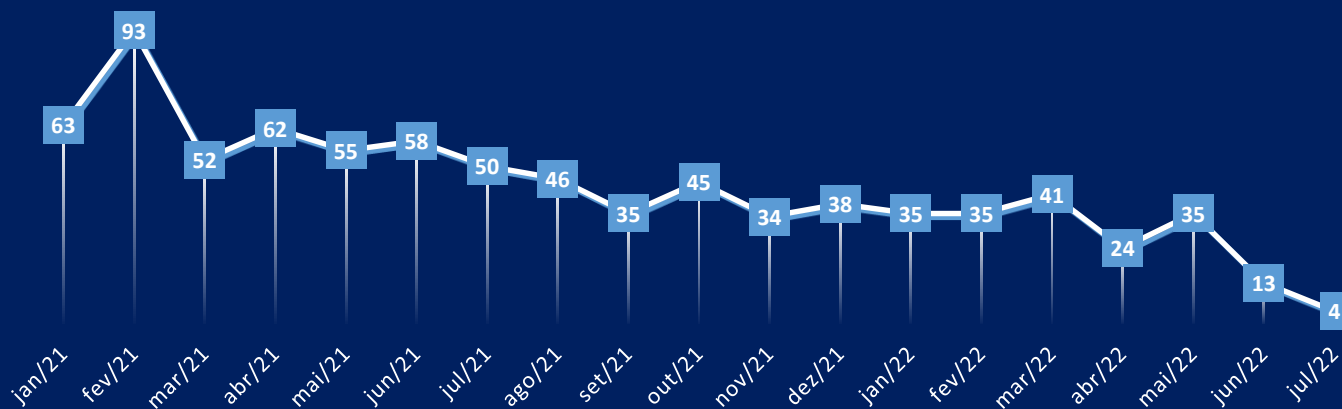

TEMPO DE ABERTURA DE EMPRESAS

Fonte: Mapa de Empresas – Ministério da Economia

TEMPO DE ABERTURA DE EMPRESAS EM HORAS RECIFE - PE

| Mês | Tempo de Abertura de Empresas | | Redução do Tempo |
|-----------|-------------------------------|-----------------------|------------------|
| | ANO 2021 | ANO 2022 | |
| janeiro | 63 | 35 | 28 |
| fevereiro | 93 | 35 | 58 |
| março | 52 | 41 | 11 |
| abril | 62 | 24 | 38 |
| maio | 55 | 35 | 20 |
| junho | 58 | 13 | 45 |
| julho | 50 | 4 | 46 |
| agosto | 46 | aguardando divulgação | |
| setembro | 35 | aguardando divulgação | |
| outubro | 45 | aguardando divulgação | |
| novembro | 34 | aguardando divulgação | |
| dezembro | 38 | aguardando divulgação | |

Ranking Capitais – julho 2022

| CAPITAIS | TEMPO DE ABERTURA DE EMPRESAS (Em horas) julho 2022 |
|----------------|--|
| Recife | 4 |
| Maceió | 6 |
| Vitória | 7 |
| Cuiabá | 7 |
| São Paulo | 8 |
| Goânia | 9 |
| Curitiba | 9 |
| Aracaju | 9 |
| Salvador | 9 |
| Boa Vista | 11 |
| Belo Horizonte | 13 |
| Florianópolis | 14 |
| Porto Velho | 16 |
| Rio Branco | 16 |
| Manaus | 16 |
| São Luís | 17 |
| Natal | 18 |
| Fortaleza | 19 |
| Brasília | 19 |
| Campo Grande | 23 |
| Porto Alegre | 24 |
| Macapá | 37 |
| João Pessoa | 45 |
| Belém | 55 |
| Teresina | 74 |
| Palmas | sem informação |
| Rio de Janeiro | sem informação |