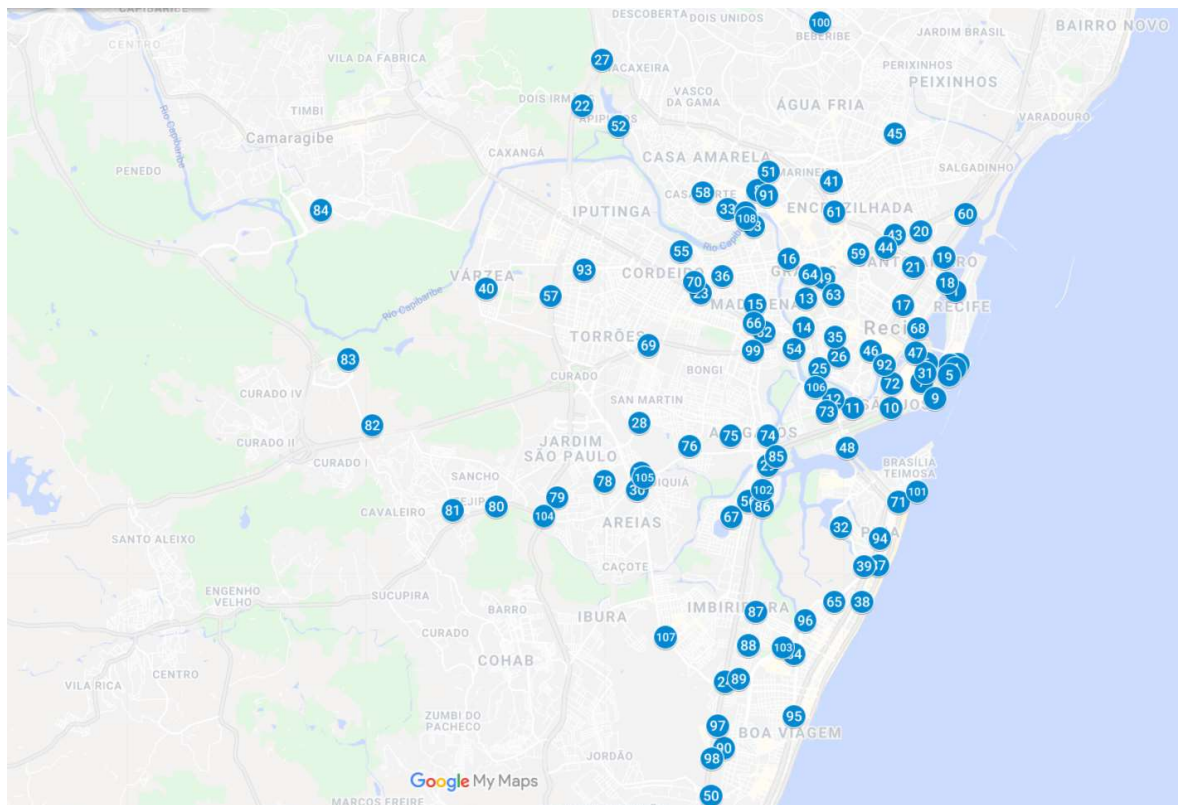

## ANEXO IV – MAPA GEORREFERENCIADO E RELAÇÃO DE LOCAIS PARA INSTALAÇÃO DOS RELÓGIOS ELETRÔNICOS DIGITAIS

Link direto para acesso ao mapa:

<https://www.google.com/maps/d/u/4/edit?mid=1Ztmq4fmOxLB93LpCS02u4yssGzoGzBjC&usp=sharing>

RED	LOCALIZAÇÃO	LINK
001 - Bairro do Recife (Ponte do Limoeiro)	-8.05131, -34.87214	<a href="https://goo.gl/maps/1JJ67z38fyCeB3LP6">https://goo.gl/maps/1JJ67z38fyCeB3LP6</a>
002 - Bairro do Recife (Alfredo Lisboa 240)	-8.06446, -34.87161	<a href="https://goo.gl/maps/8myamAgnMkXB511J9">https://goo.gl/maps/8myamAgnMkXB511J9</a>
003 - Bairro do Recife (Rua da Moeda)	-8.06462, -34.8731	<a href="https://goo.gl/maps/sEGvXpWZgv67kCsy7">https://goo.gl/maps/sEGvXpWZgv67kCsy7</a>
004 - Bairro do Recife (Alfredo Lisboa 135)	-8.06536, -34.87208	<a href="https://goo.gl/maps/5fjZMS4UuGvaYr2c9">https://goo.gl/maps/5fjZMS4UuGvaYr2c9</a>
005 - Bairro do Recife (Ponte Giratória)	-8.06648, -34.8734	<a href="https://goo.gl/maps/b4FkuKAoGepLN7mDA">https://goo.gl/maps/b4FkuKAoGepLN7mDA</a>
006 - Praça do Diário	-8.06433, -34.87749	<a href="https://goo.gl/maps/7oiVg8fzsX7C4ZgcA">https://goo.gl/maps/7oiVg8fzsX7C4ZgcA</a>
007 - Largo Dom Vital	-8.0678, -34.87827	<a href="https://goo.gl/maps/XsjtQMT5nXReoEQh7">https://goo.gl/maps/XsjtQMT5nXReoEQh7</a>
008 - Rua Padre Roma x André Cavalcante (Parnamirim)	-8.0328, -34.90851	<a href="https://goo.gl/maps/89WVodc5F9iw4AWs5">https://goo.gl/maps/89WVodc5F9iw4AWs5</a>
009 - Cais de Santa Rita (Pier dos Ciclistas)	-8.07074, -34.87592	<a href="https://goo.gl/maps/Y4pM1x67zEdj966N7">https://goo.gl/maps/Y4pM1x67zEdj966N7</a>
010 - Rua Imperial x Dantas Barreto	-8.07249, -34.88401	<a href="https://goo.gl/maps/zmv4bwT5merey7d97">https://goo.gl/maps/zmv4bwT5merey7d97</a>