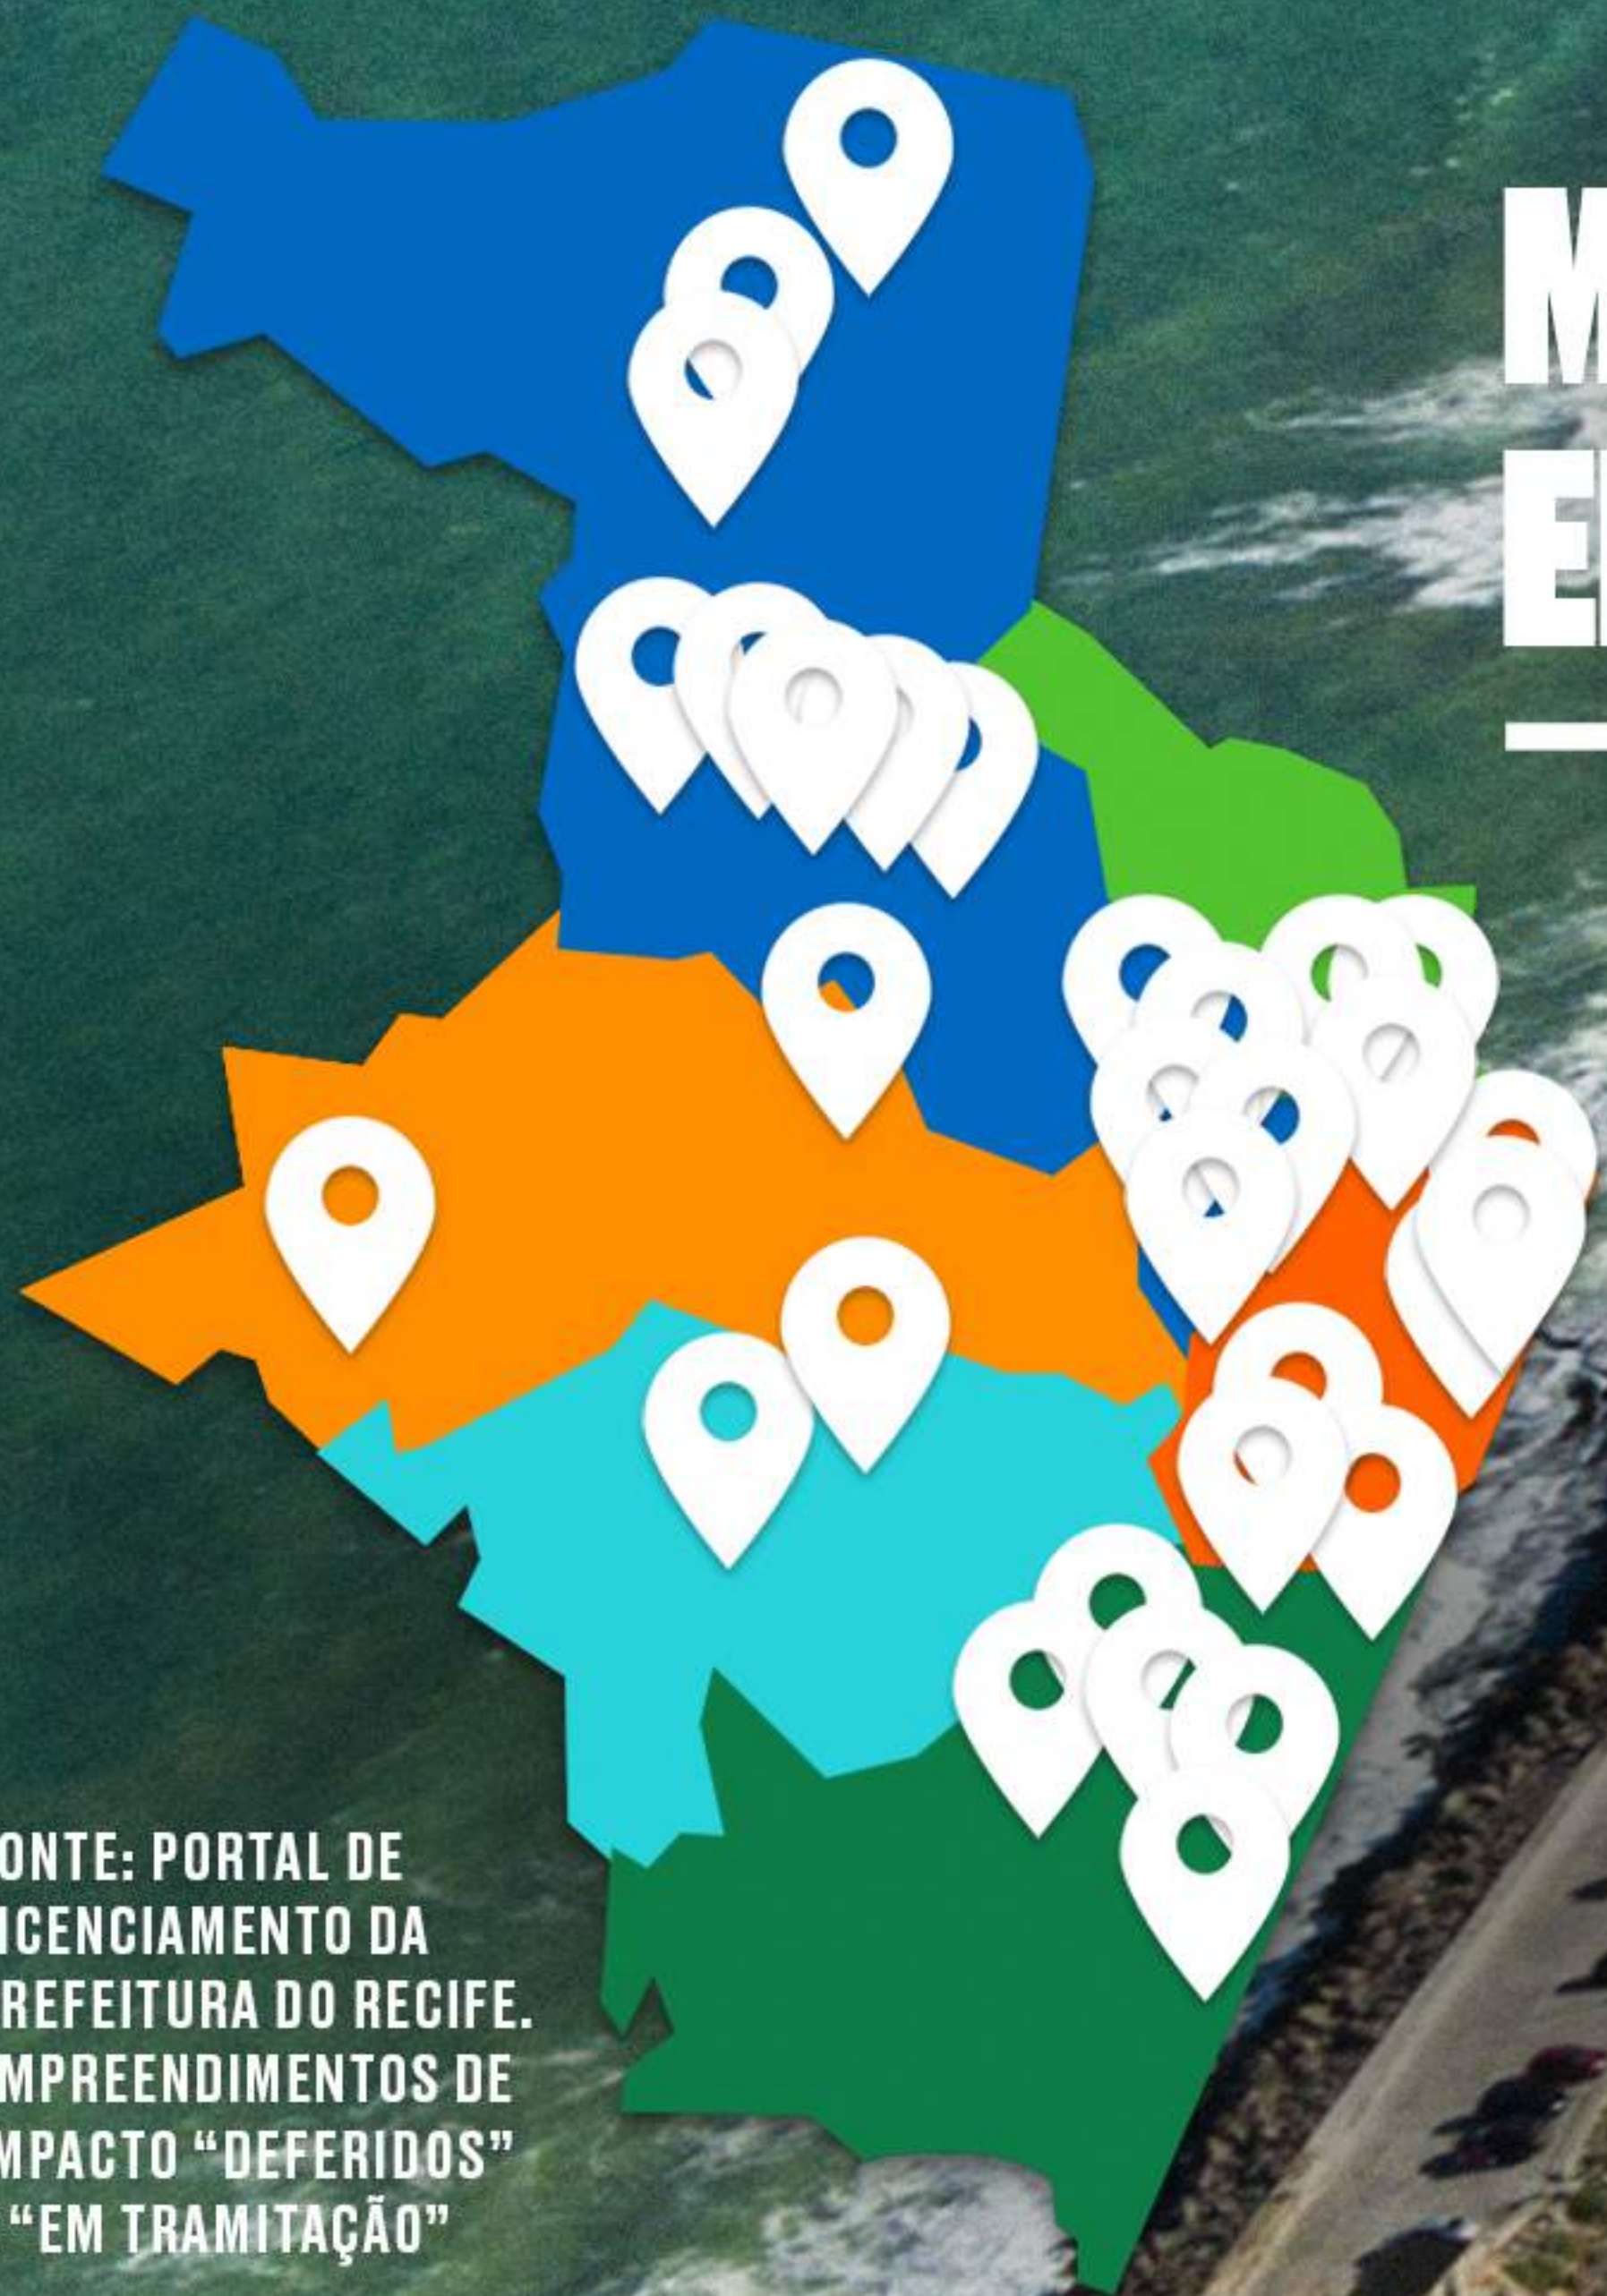

# MAPA DE EMPREENHIMENTOS

**37** EMPREENHIMENTOS

**+ DE R\$ 2 BILHÕES**  
DE INVESTIMENTOS

**+ DE 30 MIL**  
EMPREGOS GERADOS

FONTE: PORTAL DE  
LICENCIAMENTO DA  
PREFEITURA DO RECIFE.  
EMPREENHIMENTOS DE  
IMPACTO "DEFERIDOS"  
E "EM TRAMITAÇÃO"