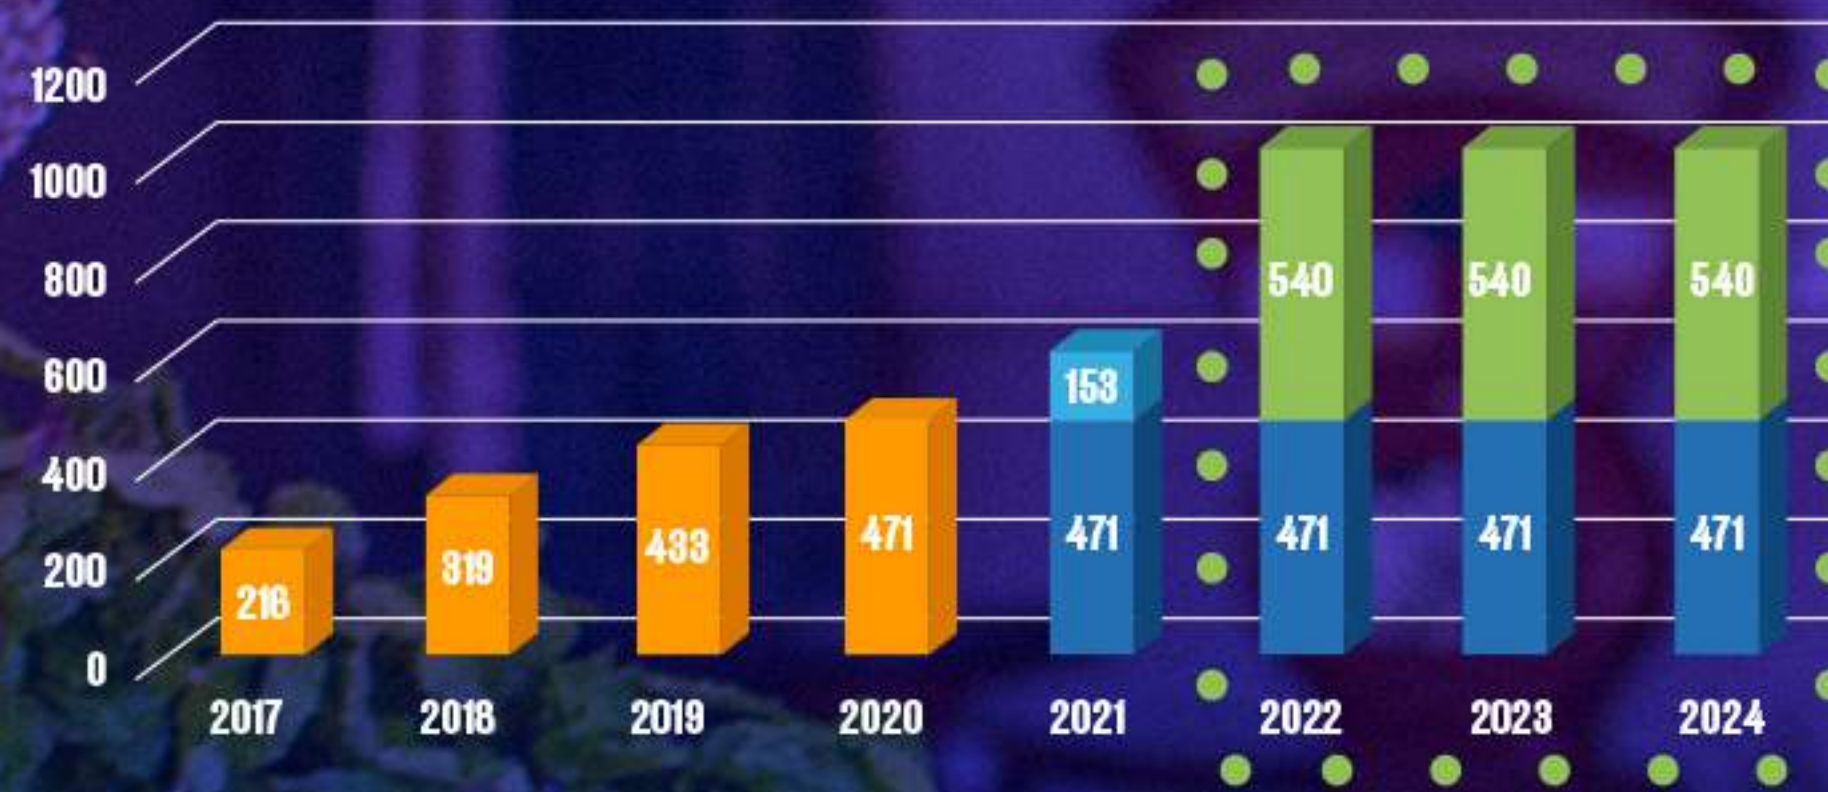

POTENCIAL INVESTIMENTO PÚBLICO NO RECIFE (EM MILHÕES DE R$)

LEGENDA:

- INVESTIMENTOS REALIZADOS
- INVESTIMENTOS ESTIMADOS
- OPERAÇÃO DE CRÉDITO DO FINISA/CAIXA + AVANÇAR CIDADES, APROVADAS PARA ESTE ANO
- OPERAÇÕES DE CRÉDITO POTENCIAIS COM A MELHORIA DA NOSSA NOTA DE CRÉDITO PARA CAPAG B

R$ 1,6 BILHÃO
DE POTENCIAL
INVESTIMENTO
ADICIONAL
COM CAPAG B
NO TRIÊNIO

R$ 1 BILHÃO
DE POTENCIAL
INVESTIMENTO
AO ANO

R$ 3 BILHÕES
DE POTENCIAL
DE INVESTIMENTOS
NO TRIÊNIO