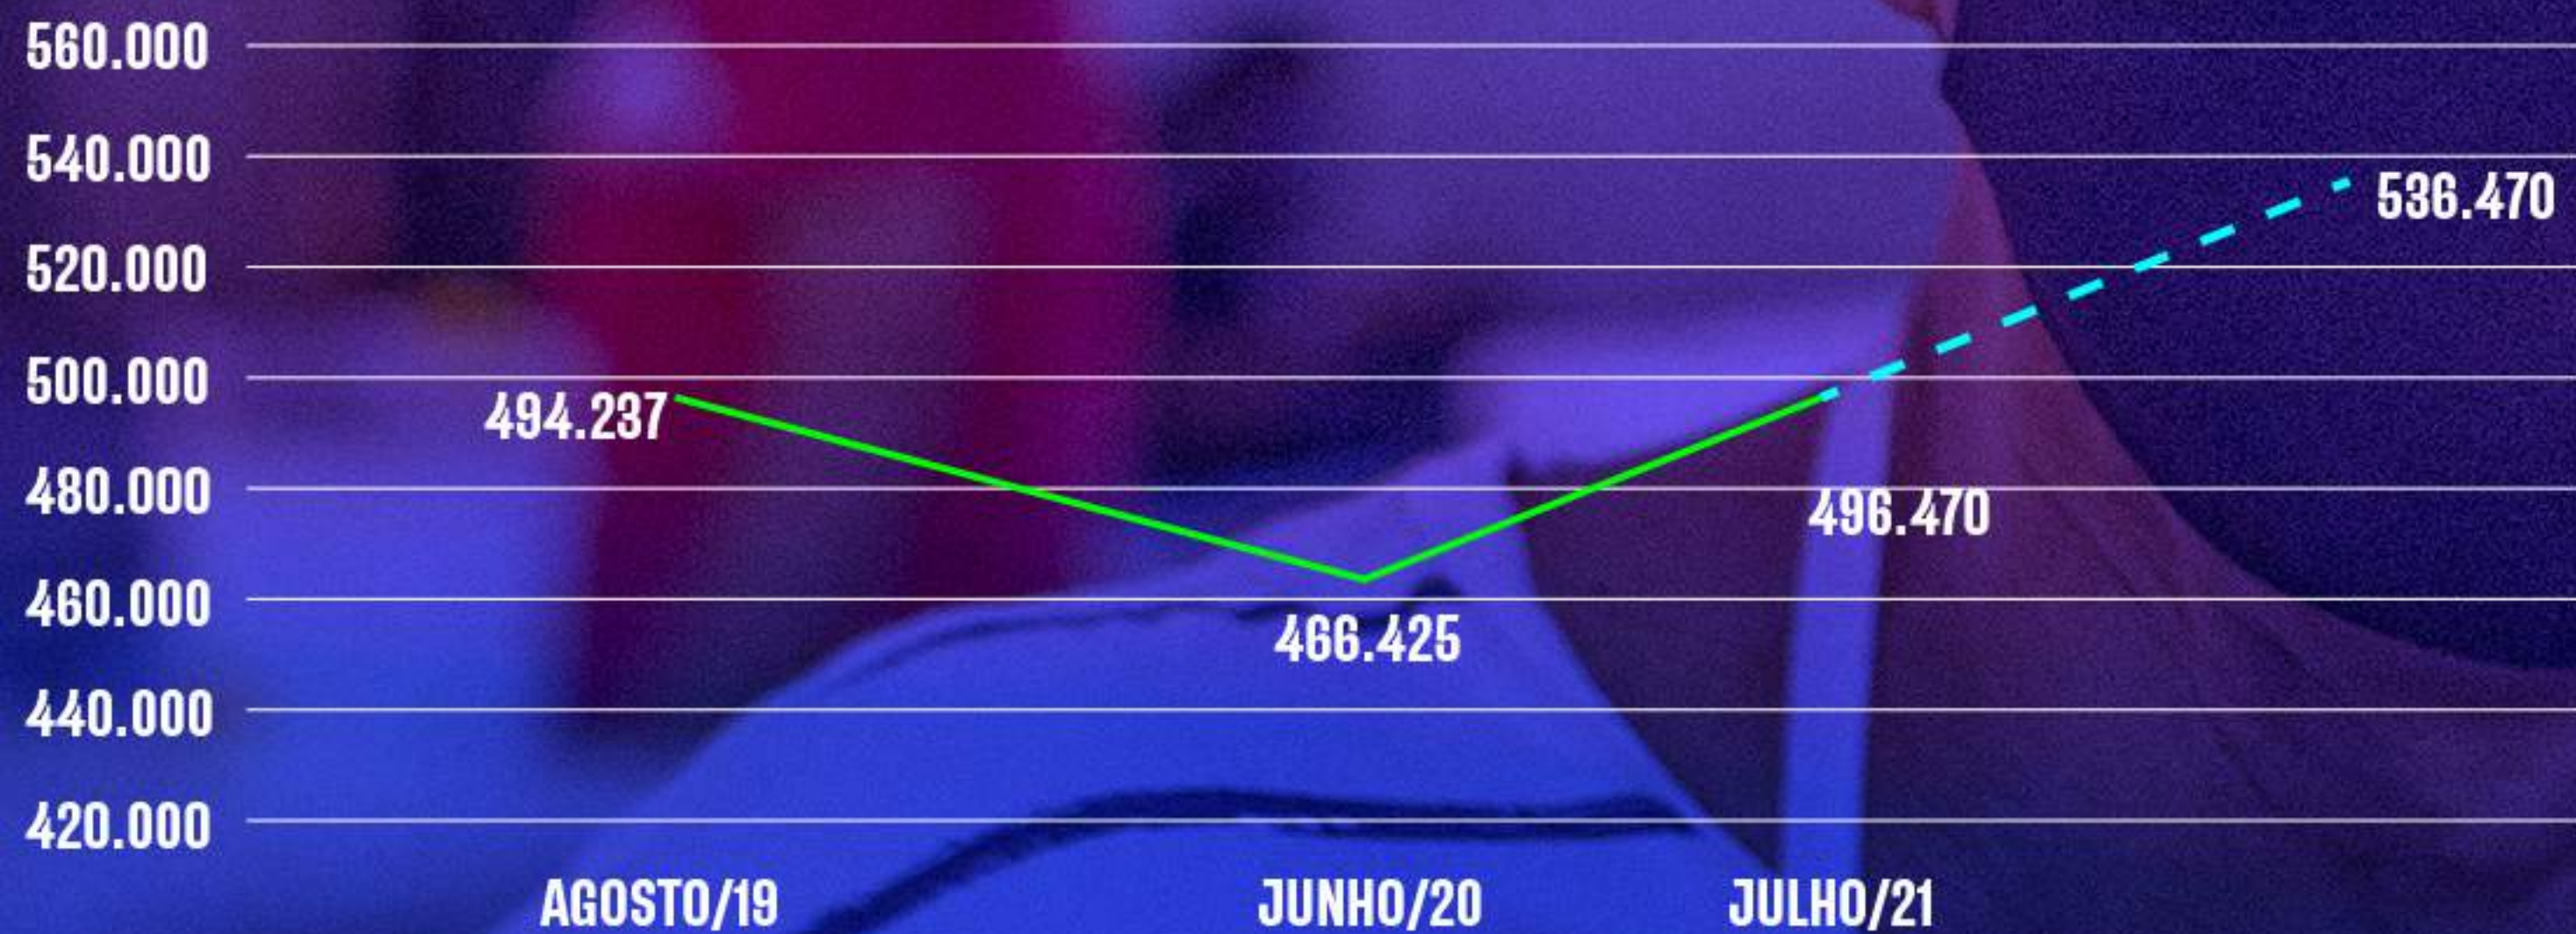

CENTRO DO RECIFE

RECIFE EM DIA

RETOMADA DO CRÉDITO

TRANSFORMAÇÃO DIGITAL

OPORTUNIDADES

ECONOMIA CRIATIVA

QUALIFICAÇÃO PROFISSIONAL

**“ V ”**  
**EMPREGOS DE**  
**EM VIRADA**

**A META É IR ALÉM:  
40 MIL NOVOS POSTOS  
ATÉ 2024**

## ESTOQUES DE EMPREGOS

**+40 MIL  
POSTOS DE  
OCUPAÇÃO  
ATÉ 2024**

**RECIFE JÁ RETOMOU  
O PATAMAR DE EMPREGOS  
COM CARTEIRA ASSINADA  
DE ANTES DA PANDEMIA**

**#BORApPraFRENTE**

RETOMAR A NOTA DE CRÉDITO PARA  
O RECIFE INVESTIR COMO NUNCA.