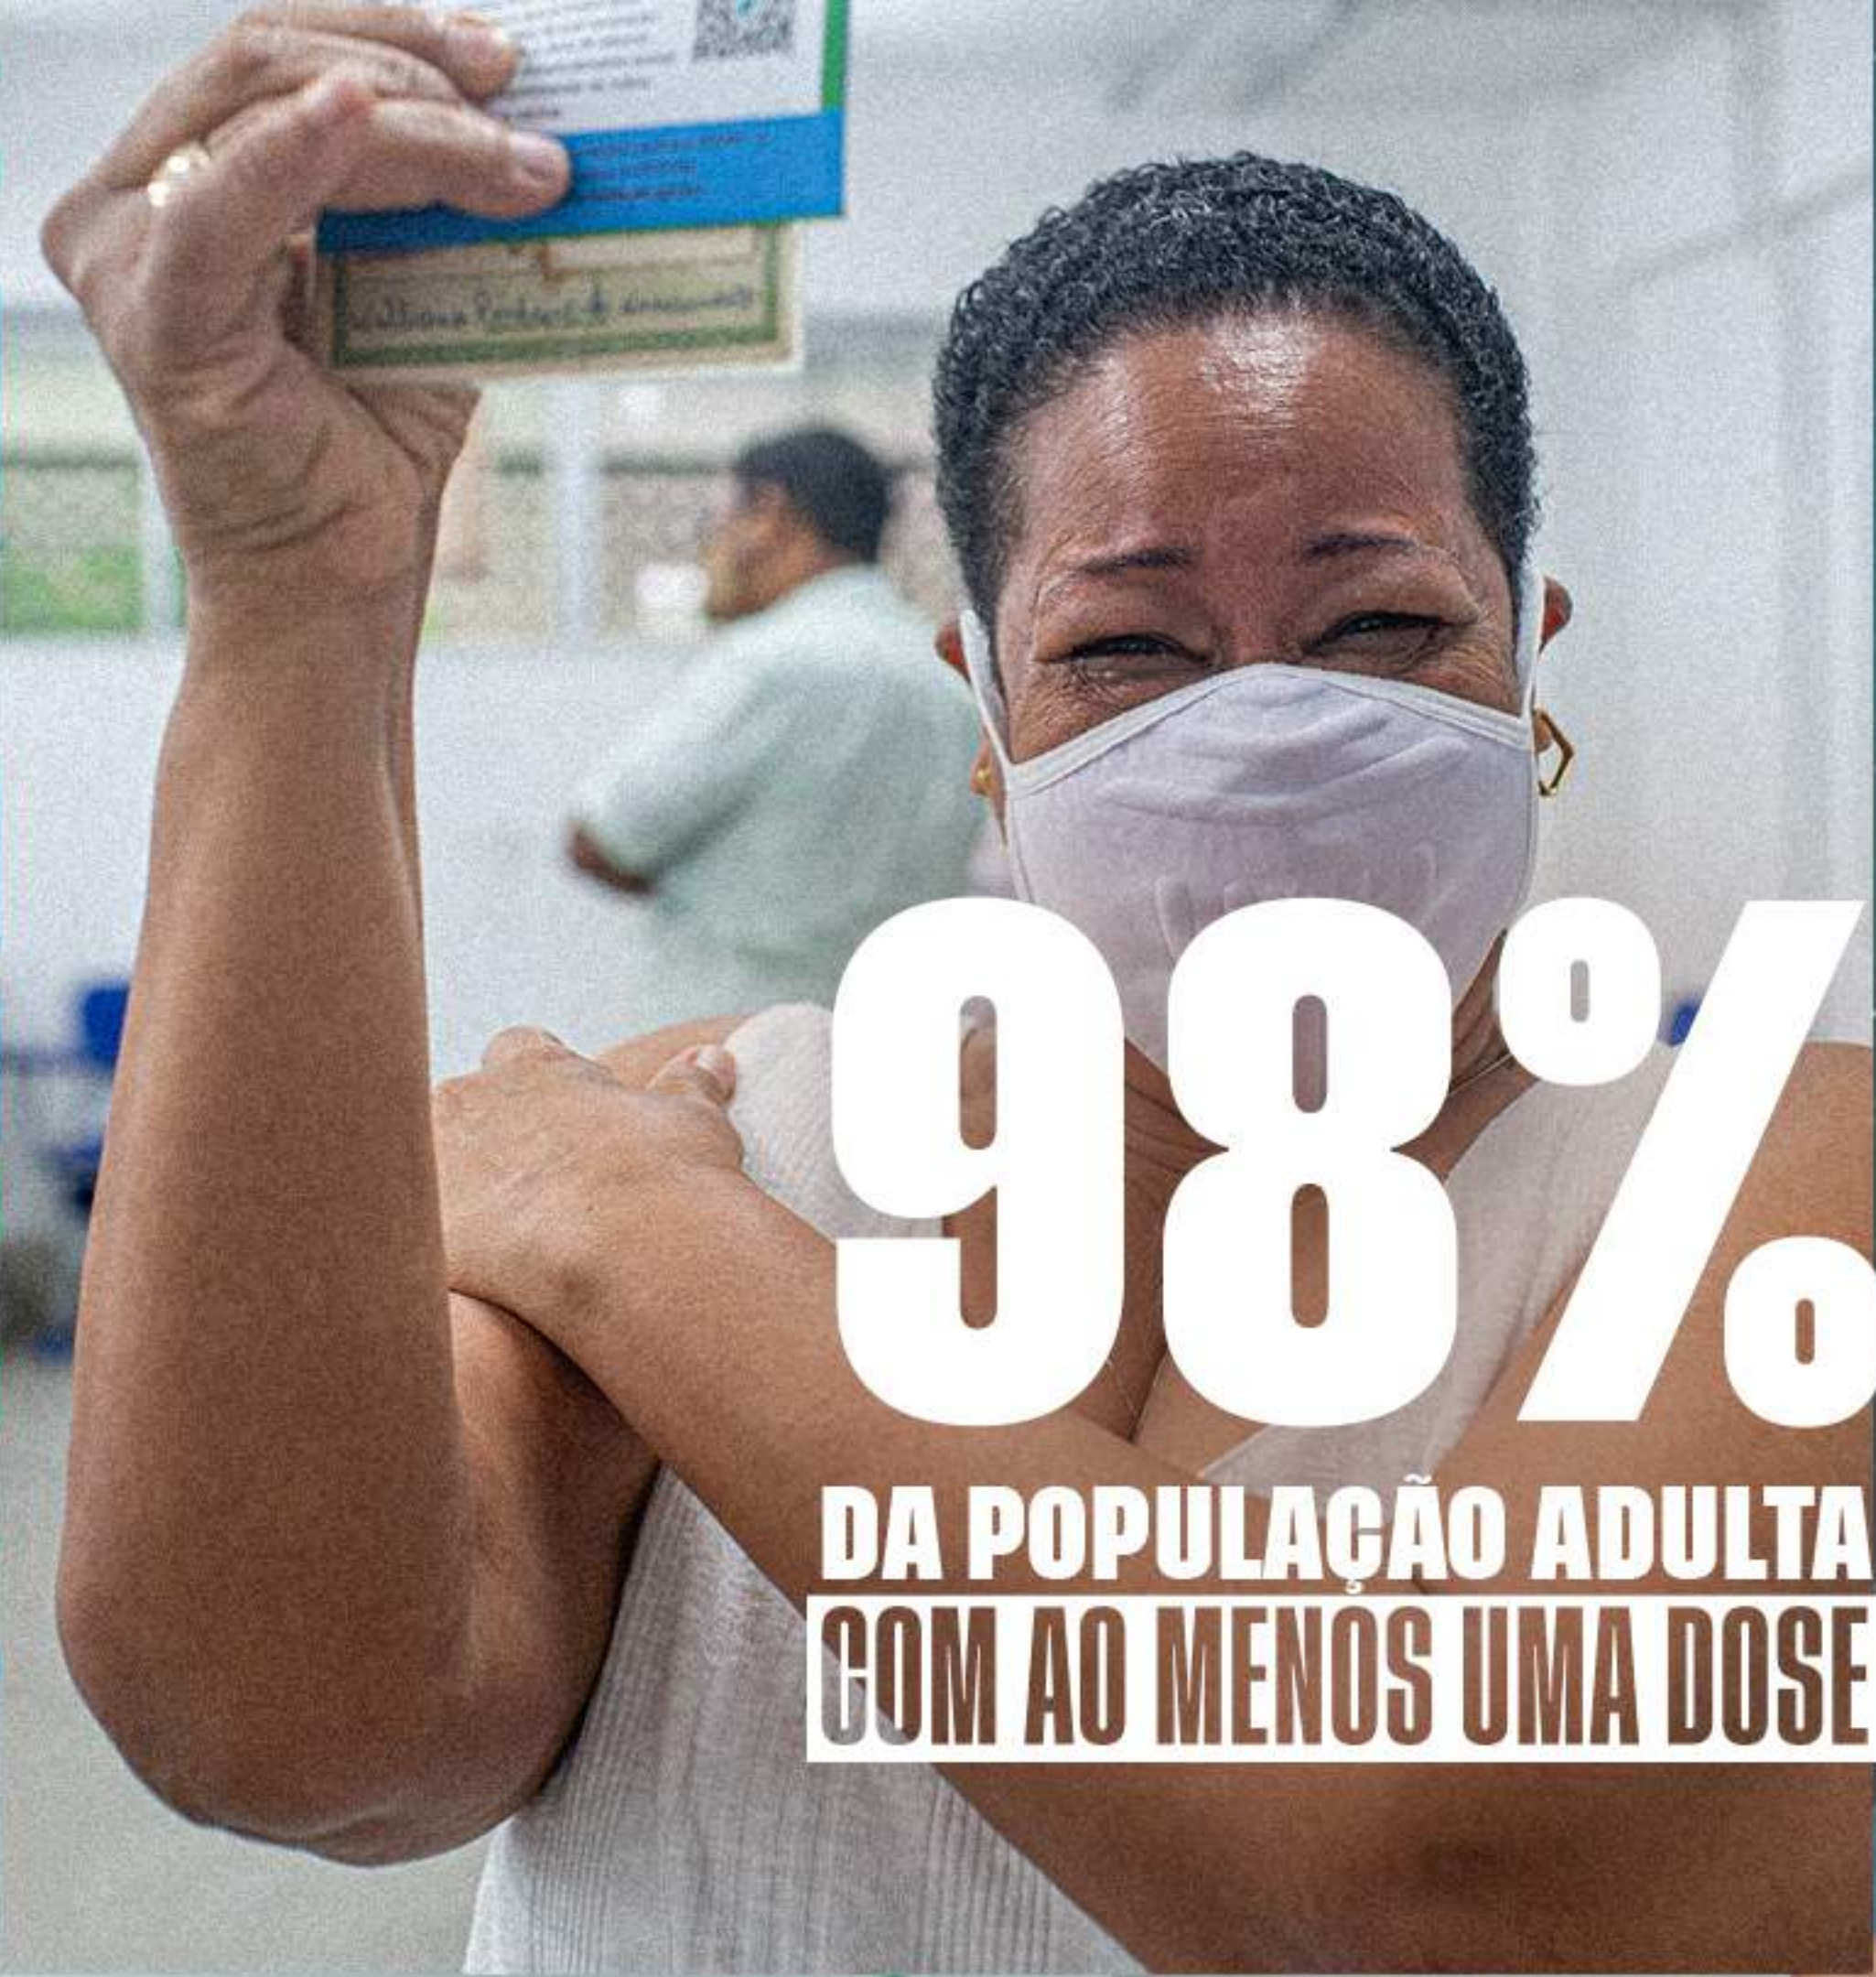

# IMPACTO SOCIAL

**FOMOS  
PRA CIMA**

**RECIFE  
VACINA  
COVID-19**

**RESPEITA  
A FILA**

**RECIFE**  
PREFEITURA DA CIDADE

**CONTRA A  
DESESPERANÇA,  
A GENTE TAMBÉM  
TÁ VACINADO.**

**98%**

**DA POPULAÇÃO ADULTA  
COM AO MENOS UMA DOSE**