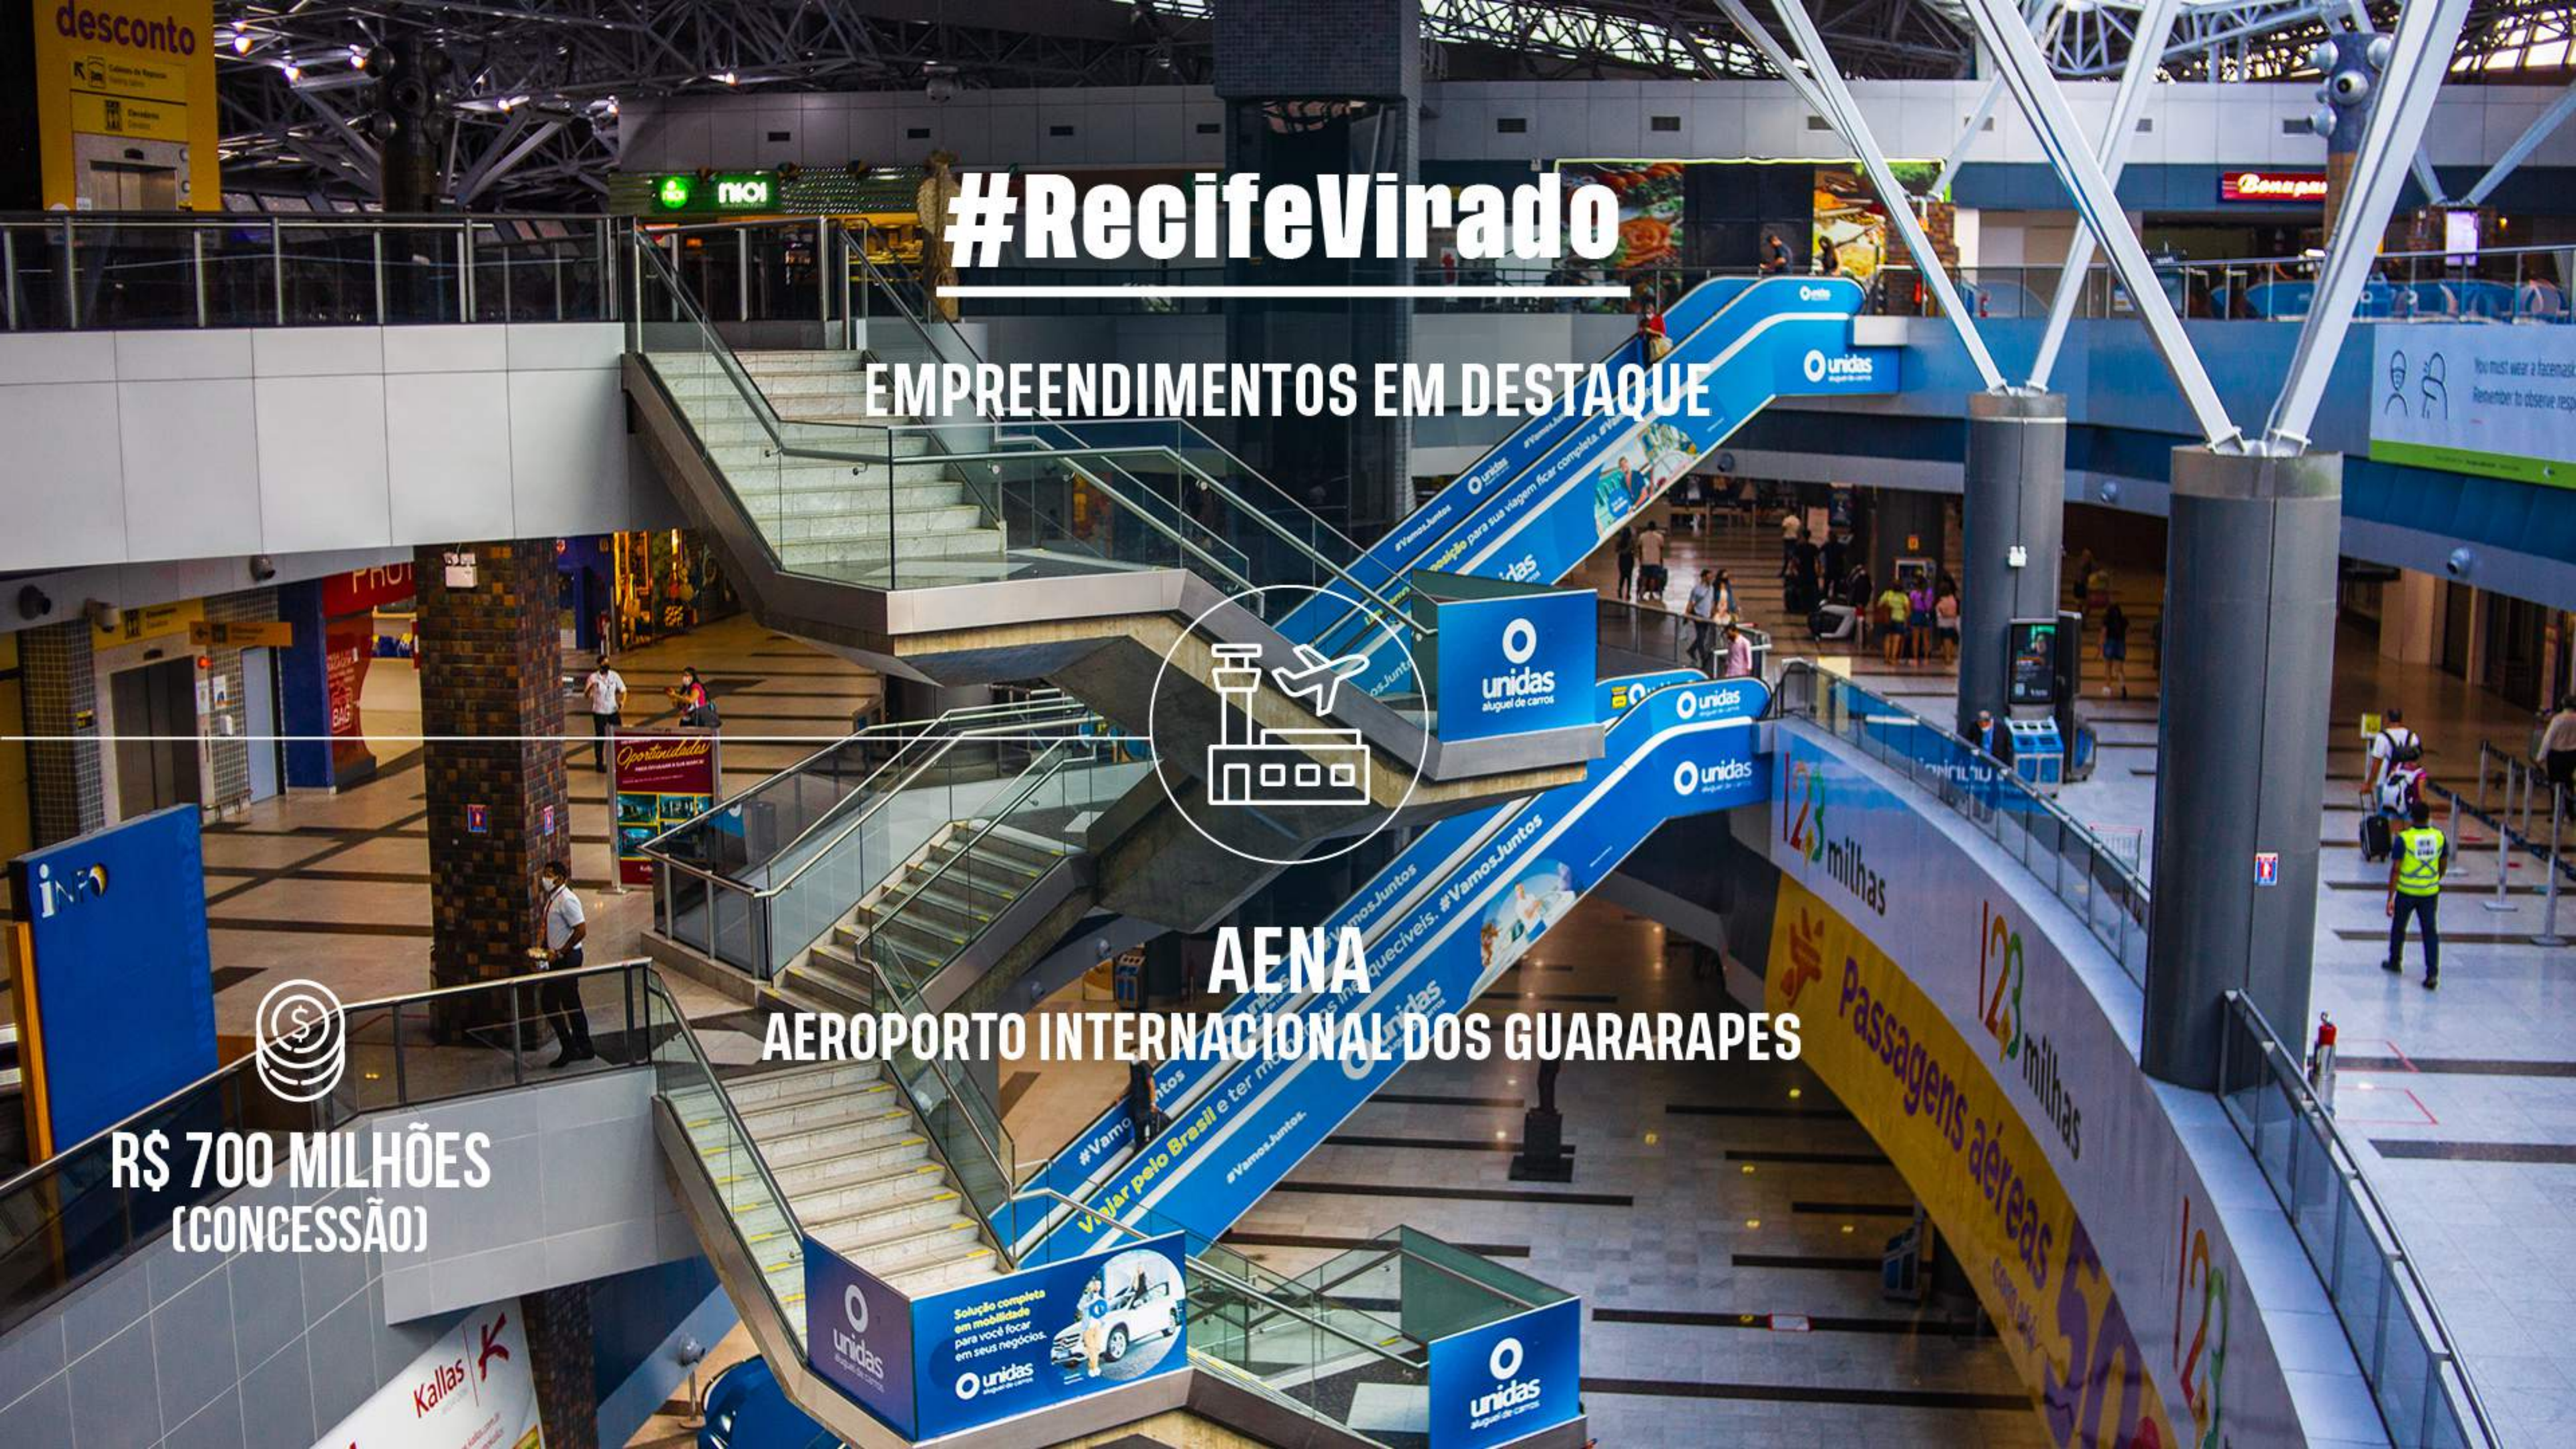

EMPREENDIMENTOS EM DESTAQUE

NOVOS HOSPITAIS DO SISTEMA HAPVIDA

R\$ 100 MILHÕES

1.450 EMPREGOS

**hapvida**  
HOSPITAL GERAL DE RECIFE

EMERGÊNCIA ADULTO

R\$ 35 MILHÕES

1.000 EMPREGOS

# #RecifeVirado

EMPREENDIMENTOS EM DESTAQUE

**AENA**  
AEROPORTO INTERNACIONAL DOS GUARARAPES

**R\$ 700 MILHÕES**  
(CONCESSÃO)

**#RecifeVirado**

**LARGADA PARA  
NOVOS PASSOS**

# **#RecifeVirado**

---

**RECIFE EM DIA**

**NOVA RELAÇÃO  
COM O CONTRIBUINTE  
ATENDIMENTO 100%  
DIGITAL**

**DAM NA ÁREA  
ATENDENTE VIRTUAL  
COM CHATBOT**

---

**ACESSO PELO CONECTARECIFE**

**#RecifeVirado**