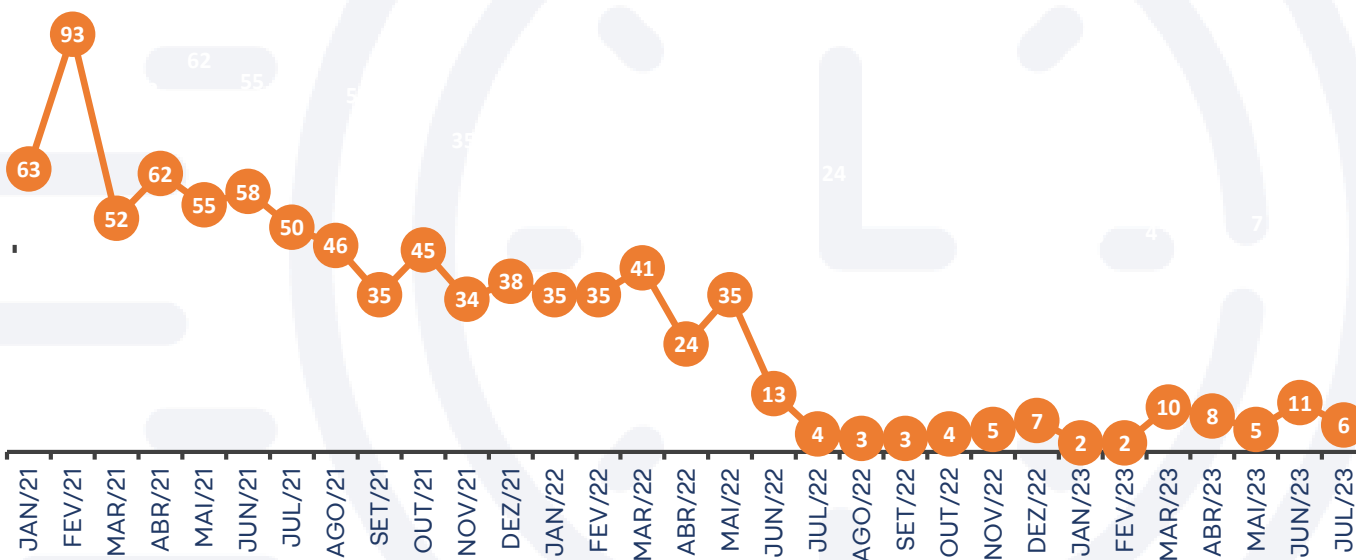

# TEMPO DE ABERTURA DE EMPRESAS

Fonte: Painéis do Mapa de Empresas – Gov.br – julho de 2023

## Tempo de Abertura de Empresas em horas Recife - PE

O Recife **reduziu em cinco horas** o tempo necessário para a abertura de uma empresa, passando de 11 para 6 no mês de julho. Este prazo é o **4º menor do país**, de acordo com o Mapa de Empresas divulgado pelo governo federal. No Brasil, a média ficou em 42 horas

CAPITAIS	TEMPO DE ABERTURA DE EMPRESAS julho/2023 (Em horas)
Aracaju	3
Curitiba	4
Vitória	4
João Pessoa	5
Maceió	5
Porto Alegre	5
Manaus	6
Palmas	6
<b>Recife</b>	<b>6</b>
Salvador	6
Campo Grande	7
Cuiabá	8
Brasília*	9
Boa Vista	10
São Luís	11
Rio Branco	12
Belo Horizonte	13
Natal	13
Porto Velho	15
Macapá	22
Fortaleza	23
São Paulo	24
Florianópolis	28
Teresina	37
Goiânia	63
Belém	74
Rio de Janeiro	sem informação