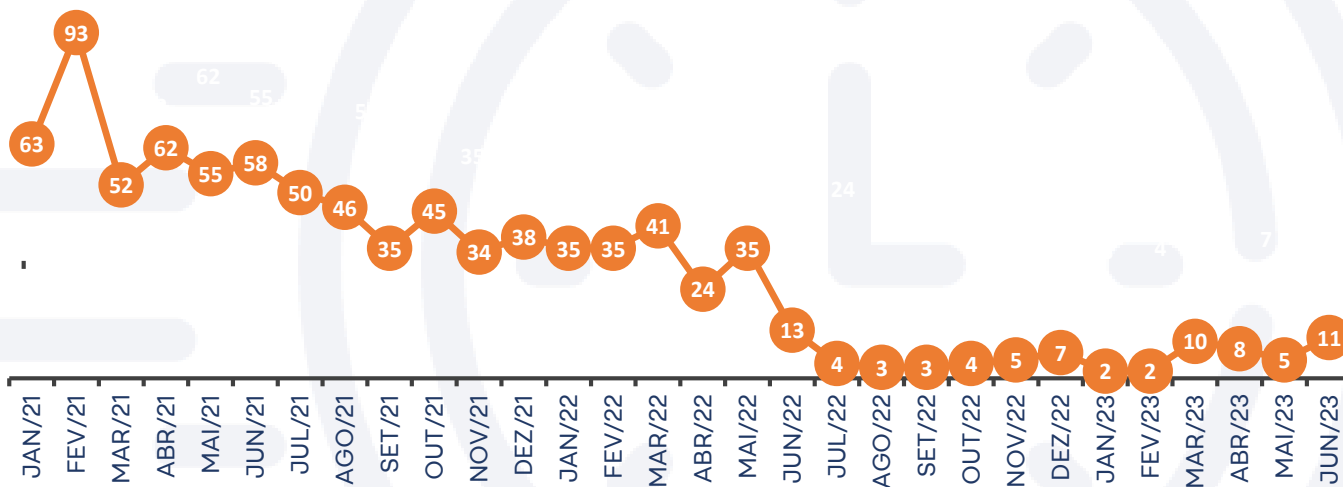

TEMPO DE ABERTURA DE EMPRESAS

Fonte: Painéis do Mapa de Empresas – Gov.br – junho de 2023

Tempo de Abertura de Empresas em horas Recife - PE

Mês	Tempo de Abertura de Empresas		Redução do Tempo (Em horas)	Variação % (Redução de tempo)
	ANO 2022	ANO 2023		
JANEIRO	35 horas	02 horas	33	94%
FEVEREIRO	35 horas	02 horas	33	94%
MARÇO	41 horas	10 horas	31	76%
ABRIL	24 horas	08 horas	16	67%
MAIO	35 horas	05 horas	30	86%
JUNHO	13 horas	11 horas	2	15%

CAPITAIS	TEMPO DE ABERTURA DE EMPRESAS junho/2023 (Em horas)
Aracaju	3
Curitiba	3
Vitória	3
Manaus	6
Goiânia	6
Porto Alegre	7
Maceió	8
Cuiabá	8
Campo Grande	8
Salvador	8
São Luís	9
Boa Vista	10
Palmas	10
Recife	11
Brasília	11
Porto Velho	12
João Pessoa	14
Belo Horizonte	15
Natal	16
Macapá	16
Rio Branco	17
São Paulo	18
Fortaleza	22
Teresina	25
Florianópolis	43
Belém	66
Rio de Janeiro	sem informação