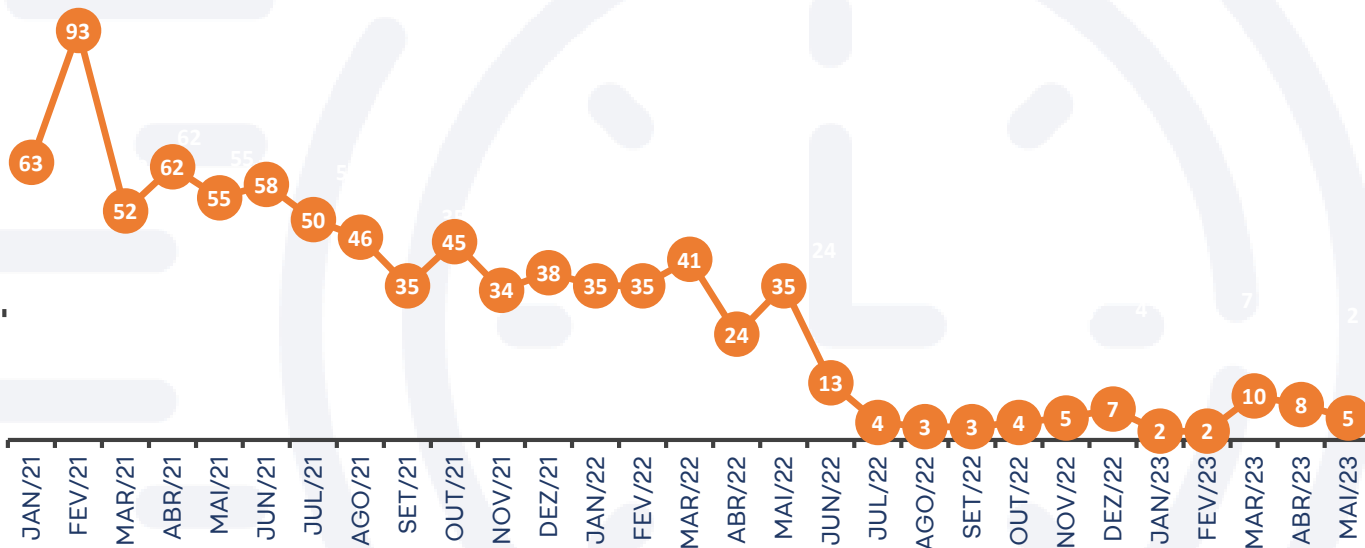

TEMPO DE ABERTURA DE EMPRESAS

Fonte: Painéis do Mapa de Empresas – Gov.br – maio de 2023

Tempo de Abertura de Empresas em horas Recife - PE

CAPITAIS	TEMPO DE ABERTURA DE EMPRESAS maio/2023 (Em horas)
Aracaju	3
Curitiba	3
Vitória	3
Maceió	4
Cuiabá	5
Recife	5
Manaus	6
Campo Grande	6
São Luís	7
Porto Alegre	8
Brasília	10
Salvador	11
Boa Vista	11
Rio Branco	12
João Pessoa	14
Porto Velho	14
Belo Horizonte	14
Natal	14
Macapá	18
Fortaleza	18
Rio de Janeiro	18
Florianópolis	19
Teresina	26
Belém	64
Goiânia	sem informação
São Paulo	sem informação
Palmas	sem informação

Mês	Tempo de Abertura de Empresas		Redução do Tempo (Em horas)	Variação % (Redução de tempo)
	ANO 2022	ANO 2023		
JANEIRO	35 horas	02 horas	33	94%
FEVEREIRO	35 horas	02 horas	33	94%
MARÇO	41 horas	10 horas	31	76%
ABRIL	24 horas	08 horas	16	67%
MAIO	35 horas	05 horas	30	86%